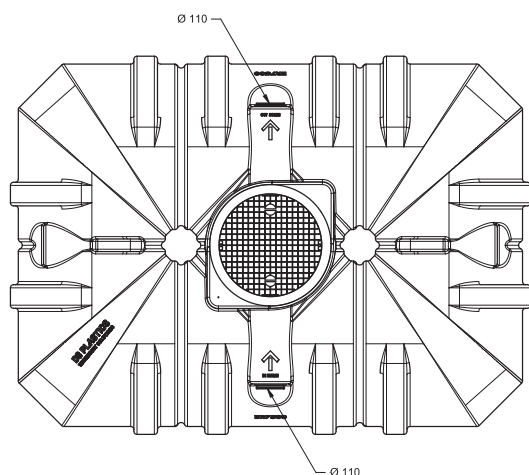

EASY RAIN 7500 FOSSE EAU DE PLUIE 7500L

ART 8825

DIMENSIONS (CM)	POIDS (KG)	VOLUME (L)	Ø ENTREE & SORTIE (MM)	Ø ACCES (MM)	MATERIEL	PLACEMENT
330x240x147	240	7500	Ø 110	Ø 600	PE (POLYETHYLÈNE)	SOUS SOL

AVANTAGES

- Grâce à la construction basse, il est possible d'intégrer le réservoir d'eau de pluie lorsque le niveau de la nappe phréatique est élevé.

ÉQUIPEMENT STANDARD

- Une connexion supplémentaire pour vider la citerne avec un tuyau d'aspiration
- Couvercle télescopique ajustable en hauteur jusqu'à 70 cm couvercle compris (poids maximum de 200kg) DIN 1989

APPLICATION

- Ces réservoirs ne conviennent pas pour une utilisation en station de relevage (la cuve de relevage couplée à une pompe de relevage est spécialement conçue pour évacuer en continue l'eau vers un point de décharge plus élevé. Dans cette installation spécifique, le réservoir presque toujours vide.)