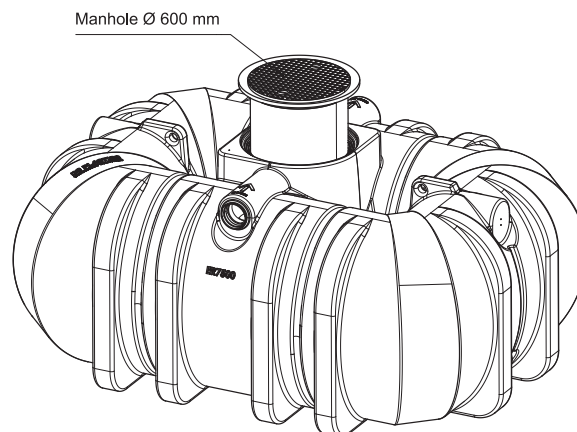

EASY RAIN 7500 FOSSE EAU DE PLUIE 7500L

ART 8825

DIMENSIONS (CM)	POIDS (KG)	VOLUME (L)	Ø ENTREE & SORTIE (MM)	Ø ACCES (MM)	MATERIEL	PLACEMENT
330x240x147	240	7500	Ø 110	Ø 600	PE (POLYETHYLÈNE)	SOUS SOL

AVANTAGES

- Grâce à la construction basse, il est possible d'intégrer le réservoir d'eau de pluie lorsque le niveau de la nappe phréatique est élevé.

ÉQUIPEMENT STANDARD

- Une connexion supplémentaire pour vider la citerne avec un tuyau d'aspiration
- Couvercle télescopique ajustable en hauteur jusqu'à 70 cm couvercle compris (poids maximum de 200kg) DIN 1989

APPLICATION

- Ces réservoirs ne conviennent pas pour une utilisation en station de relevage (la cuve de relevage couplée à une pompe de relevage est spécialement conçue pour évacuer en continue l'eau vers un point de décharge plus élevé. Dans cette installation spécifique, le réservoir presque toujours vide.)