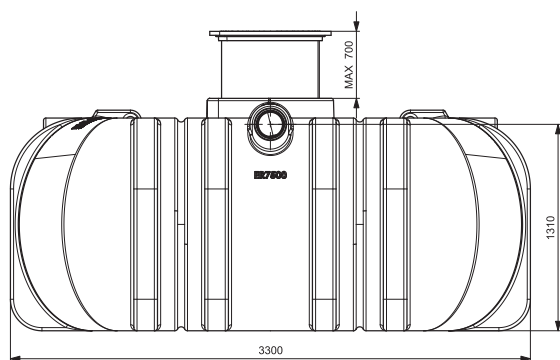

EASY RAIN 7500 FOSSE EAU DE PLUIE 7500L

ART 8825

DIMENSIONS (CM)	POIDS (KG)	VOLUME (L)	Ø ENTREE & SORTIE (MM)	Ø ACCES (MM)	MATERIEL	PLACEMENT
330x240x147	240	7500	Ø 110	Ø 600	PE (POLYETHYLÈNE)	SOUS SOL

AVANTAGES

- Grâce à la construction basse, il est possible d'intégrer le réservoir d'eau de pluie lorsque le niveau de la nappe phréatique est élevé.

ÉQUIPEMENT STANDARD

- Une connexion supplémentaire pour vider la citerne avec un tuyau d'aspiration
- Couvercle télescopique ajustable en hauteur jusqu'à 70 cm couvercle compris (poids maximum de 200kg) DIN 1989

APPLICATION

- Ces réservoirs ne conviennent pas pour une utilisation en station de relevage (la cuve de relevage couplée à une pompe de relevage est spécialement conçue pour évacuer en continue l'eau vers un point de décharge plus élevé. Dans cette installation spécifique, le réservoir presque toujours vide.)