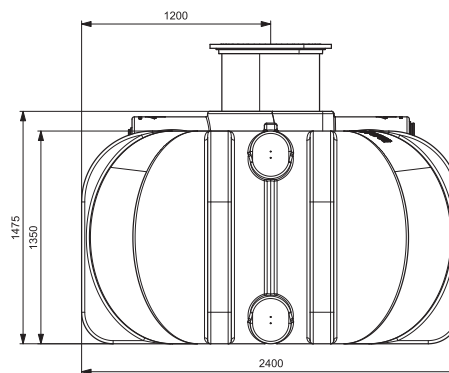

EASY RAIN 7500 FOSSE EAU DE PLUIE 7500L

ART 8825

DIMENSIONS (CM)	POIDS (KG)	VOLUME (L)	Ø ENTREE & SORTIE (MM)	Ø ACCES (MM)	MATERIEL	PLACEMENT
330x240x147	240	7500	Ø 110	Ø 600	PE (POLYETHYLÈNE)	SOUS SOL

AVANTAGES

- Grâce à la construction basse, il est possible d'intégrer le réservoir d'eau de pluie lorsque le niveau de la nappe phréatique est élevé.

ÉQUIPEMENT STANDARD

- Une connexion supplémentaire pour vider la citerne avec un tuyau d'aspiration
- Couvercle télescopique ajustable en hauteur jusqu'à 70 cm couvercle compris (poids maximum de 200kg) DIN 1989

APPLICATION

- Ces réservoirs ne conviennent pas pour une utilisation en station de relevage (la cuve de relevage couplée à une pompe de relevage est spécialement conçue pour évacuer en continue l'eau vers un point de décharge plus élevé. Dans cette installation spécifique, le réservoir presque toujours vide.)